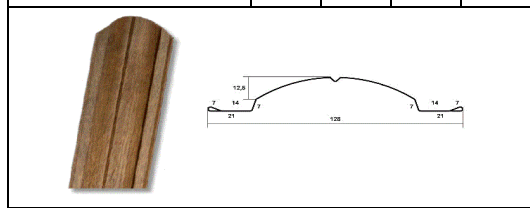

RAL	Толщина*, мм		
	0,4	0,45	0,5
оцинкованный	68	69	75
RAL Односторонний, пог.м	74	79	83
RAL Двусторонний, пог.м	78	83	91
-	-	-	-