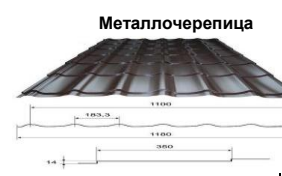

Профнастил С8 С21 МП20 НС35 гладкий лист

(на заказ от 0,5 до 12 метров)

опт с 17.12.20 от 60 тыс.руб

Металл	Оцинкованный																					
	Толщина*	0,30	0,35	0,38	0,4	0,43	0,45	0,5	0,55	0,6	0,65	0,7	0,75	0,8	0,9	1,0	1,2	1,3	1,4	1,5	1,8	2,0
Профнастил, погонный метр																						
Гладкий лист 1250мм, пог.метр																						
Гладкий лист 1000мм, пог.метр																						

Металл	Цветной (RAL 1014,1015,3005,3020,5005,6002,6005,7004,7016,7024,7035,7038,7040,8017,9002,9003,9006,9010)																	
	Толщина*	0,30	0,35	0,38	0,4	0,43	0,45	0,5	0,55	0,6	0,65	0,7	0,75	0,8	0,9	1,0	1,2	1,5
Профнастил, погонный метр																		
Гладкий лист 1250мм, пог.метр																		

Трубы	
60*60*2,0 м	250
60*40*2,0 м	220
40*20*1,2 м	99
саморез, шт	4,5
заглушка 60*60, шт	41

Металл	Двухсторонний											
	возможна покраска разным цветом с каждой стороны (к примеру 8017/9003)											
Толщина*	0,35	0,38	0,4	0,43	0,45	0,5	0,55	0,6	0,65	0,7	0,75	0,8
Профнастил, погонный метр												
Гладкий лист 1250мм, пог.метр												

Металл	Металлочерепица (на заказ от 0,7 до 6,3 метров)											
	эконом	0,38	0,40	0,43	0,45	0,50						
Профнастил С8												
Гладкий лист 1250мм, пог.метр												

стандартные цвета RAL
1014,1015,3005,3020,5005,6002,6005,7004,7016,7024,7035,7038,7040,8017,9002,9003,9006,9010

Плёнка защитная + 15 р/п.м