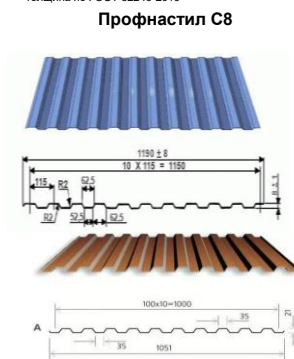

ООО ТД "ДОМ"
Высокое качество Низкие Цены
Адрес: М.О., г.Пушкино, Ярославское шоссе д.1
тел. +7-984-777-00-99

домстрой-ка.рф

Профнастил С8 С21 МП20 НС35 гладкий лист

(на заказ от 0,5 до 12 метров)

опт с 17.12.20 от 60 тыс.руб

Металл	Оцинкованный																					
	Толщина*	0,30	0,35	0,38	0,4	0,43	0,45	0,5	0,55	0,6	0,65	0,7	0,75	0,8	0,9	1,0	1,2	1,3	1,4	1,5	1,8	2,0
Профнастил, погонный метр																						
Гладкий лист 1250мм, пог.метр																						
Гладкий лист 1000мм, пог.метр																						

Металл	Цветной (RAL 1014,1015,3005,3020,5005,6002,6005,7004,7016,7024,7035,7038,7040,8017,9002,9003,9006,9010)																	
	Толщина*	0,30	0,35	0,38	0,4	0,43	0,45	0,5	0,55	0,6	0,65	0,7	0,75	0,8	0,9	1,0	1,2	1,5
Профнастил, погонный метр																		
Гладкий лист 1250мм, пог.метр																		

Трубы	
60*60*2,0 м	250
60*40*2,0 м	220
40*20*1,2 м	99
саморез, шт	4,5
заглушка 60*60, шт	41

Металл	Двухсторонний											
	возможна покраска разным цветом с каждой стороны (к примеру 8017/9003)											
Толщина*	0,35	0,38	0,4	0,43	0,45	0,5	0,55	0,6	0,65	0,7	0,75	0,8
Профнастил, погонный метр												
Гладкий лист 1250мм, пог.метр												

Металл	Металлочерепица (на заказ от 0,7 до 6,3 метров)											
	эконом	0,38	0,40	0,43	0,45	0,50						
Профнастил С8												
Гладкий лист 1250мм, пог.метр												

стандартные цвета RAL
1014,1015,3005,3020,5005,6002,6005,7004,7016,7024,7035,7038,7040,8017,9002,9003,9006,9010

Плёнка защитная + 15 р/п.м