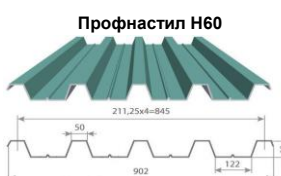

Профнастил С8 С21 МП20 НС35 гладкий лист

(на заказ от 0,5 до 12 метров)

опт с 17.12.20 от 60 тыс.руб

Металл	Оцинкованный																					
	Толщина*	0,30	0,35	0,38	0,4	0,43	0,45	0,5	0,55	0,6	0,65	0,7	0,75	0,8	0,9	1,0	1,2	1,3	1,4	1,5	1,8	2,0
Профнастил, погонный метр																						
Гладкий лист 1250мм, пог.метр																						
Гладкий лист 1000мм, пог.метр																						

Металл	Цветной (RAL 1014,1015,3005,3020,5005,6002,6005,7004,7016,7024,7035,7038,7040,8017,9002,9003,9006,9010)																	
	Толщина*	0,30	0,35	0,38	0,4	0,43	0,45	0,5	0,55	0,6	0,65	0,7	0,75	0,8	0,9	1,0	1,2	1,5
Профнастил, погонный метр																		
Гладкий лист 1250мм, пог.метр																		

Трубы	
60*60*2,0 м	250
60*40*2,0 м	220
40*20*1,2 м	99
саморез, шт	4,5
заглушка 60*60, шт	41

Металл	Двухсторонний											
	возможна покраска разным цветом с каждой стороны (к примеру 8017/9003)											
Толщина*	0,35	0,38	0,4	0,43	0,45	0,5	0,55	0,6	0,65	0,7	0,75	0,8
Профнастил, погонный метр												
Гладкий лист 1250мм, пог.метр												

Металл	Металлочерепица (на заказ от 0,7 до 6,3 метров)											
	эконом	0,38	0,40	0,43	0,45	0,50						
Профнастил С8												
Гладкий лист 1250мм, пог.метр												

стандартные цвета RAL
1014,1015,3005,3020,5005,6002,6005,7004,7016,7024,7035,7038,7040,8017,9002,9003,9006,9010

Плёнка защитная + 15 р/п.м