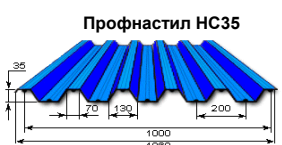

Профнастил С8 С21 МП20 НС35 гладкий лист

(на заказ от 0,5 до 12 метров)

опт с 17.12.20 от 60 тыс.руб

Металл	Оцинкованный																					
	Толщина*	0,30	0,35	0,38	0,4	0,43	0,45	0,5	0,55	0,6	0,65	0,7	0,75	0,8	0,9	1,0	1,2	1,3	1,4	1,5	1,8	2,0
Профнастил, погонный метр																						
Гладкий лист 1250мм, пог.метр																						
Гладкий лист 1000мм, пог.метр																						

Металл	Цветной (RAL 1014,1015,3005,3020,5005,6002,6005,7004,7016,7024,7035,7038,7040,8017,9002,9003,9006,9010)																	
	Толщина*	0,30	0,35	0,38	0,4	0,43	0,45	0,5	0,55	0,6	0,65	0,7	0,75	0,8	0,9	1,0	1,2	1,5
Профнастил, погонный метр																		
Гладкий лист 1250мм, пог.метр																		

Трубы	
60*60*2,0 м	250
60*40*2,0 м	220
40*20*1,2 м	99
саморез, шт	4,5
заглушка 60*60, шт	41

Металл	Двухсторонний											
	возможна покраска разным цветом с каждой стороны (к примеру 8017/9003)											
Толщина*	0,35	0,38	0,4	0,43	0,45	0,5	0,55	0,6	0,65	0,7	0,75	0,8
Профнастил, погонный метр												
Гладкий лист 1250мм, пог.метр												

Металл	Металлочерепица (на заказ от 0,7 до 6,3 метров)											
	эконом	0,38	0,40	0,43	0,45	0,50						
Профнастил С8												
Гладкий лист 1250мм, пог.метр												

стандартные цвета RAL
1014,1015,3005,3020,5005,6002,6005,7004,7016,7024,7035,7038,7040,8017,9002,9003,9006,9010

Плёнка защитная + 15 р/п.м